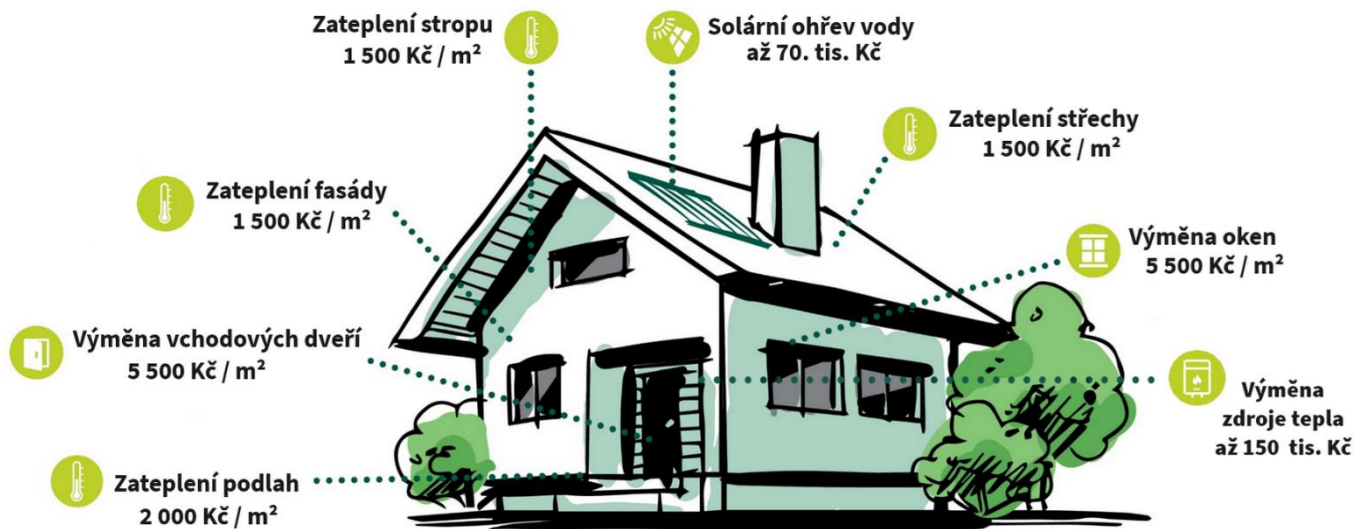

- Zateplení fasády, střechy, podlahy, stropu a dalších konstrukcí
- Výměna oken a vchodových dveří
- Solární systémy na ohřev vody
- Výměnu zdroje tepla (kotle)

Na koho se bezplatně obrátit?

MAS Východní Slovácko, z.s.
Suchá Loz 72, 687 53 (1. patro)
www.masvychodnislovacko.cz

Upozornění

Žadatel a všichni členové domácnosti ke dni podání žádosti o podporu:

- pobírají starobní důchod a nevlastní/nespoluvlastní další stavbu/byt pro bydlení,
- nebo pobírají invalidní důchod 3. stupně,
- nebo jsou zahrnuti do okruhu společně posuzovaných osob v žádosti o příspěvek na bydlení v dané nemovitosti,
- nebo jsou zahrnuti do okruhu společně posuzovaných osob v žádosti o přídavek na dítě žijící ve společné domácnosti se žadatelem.